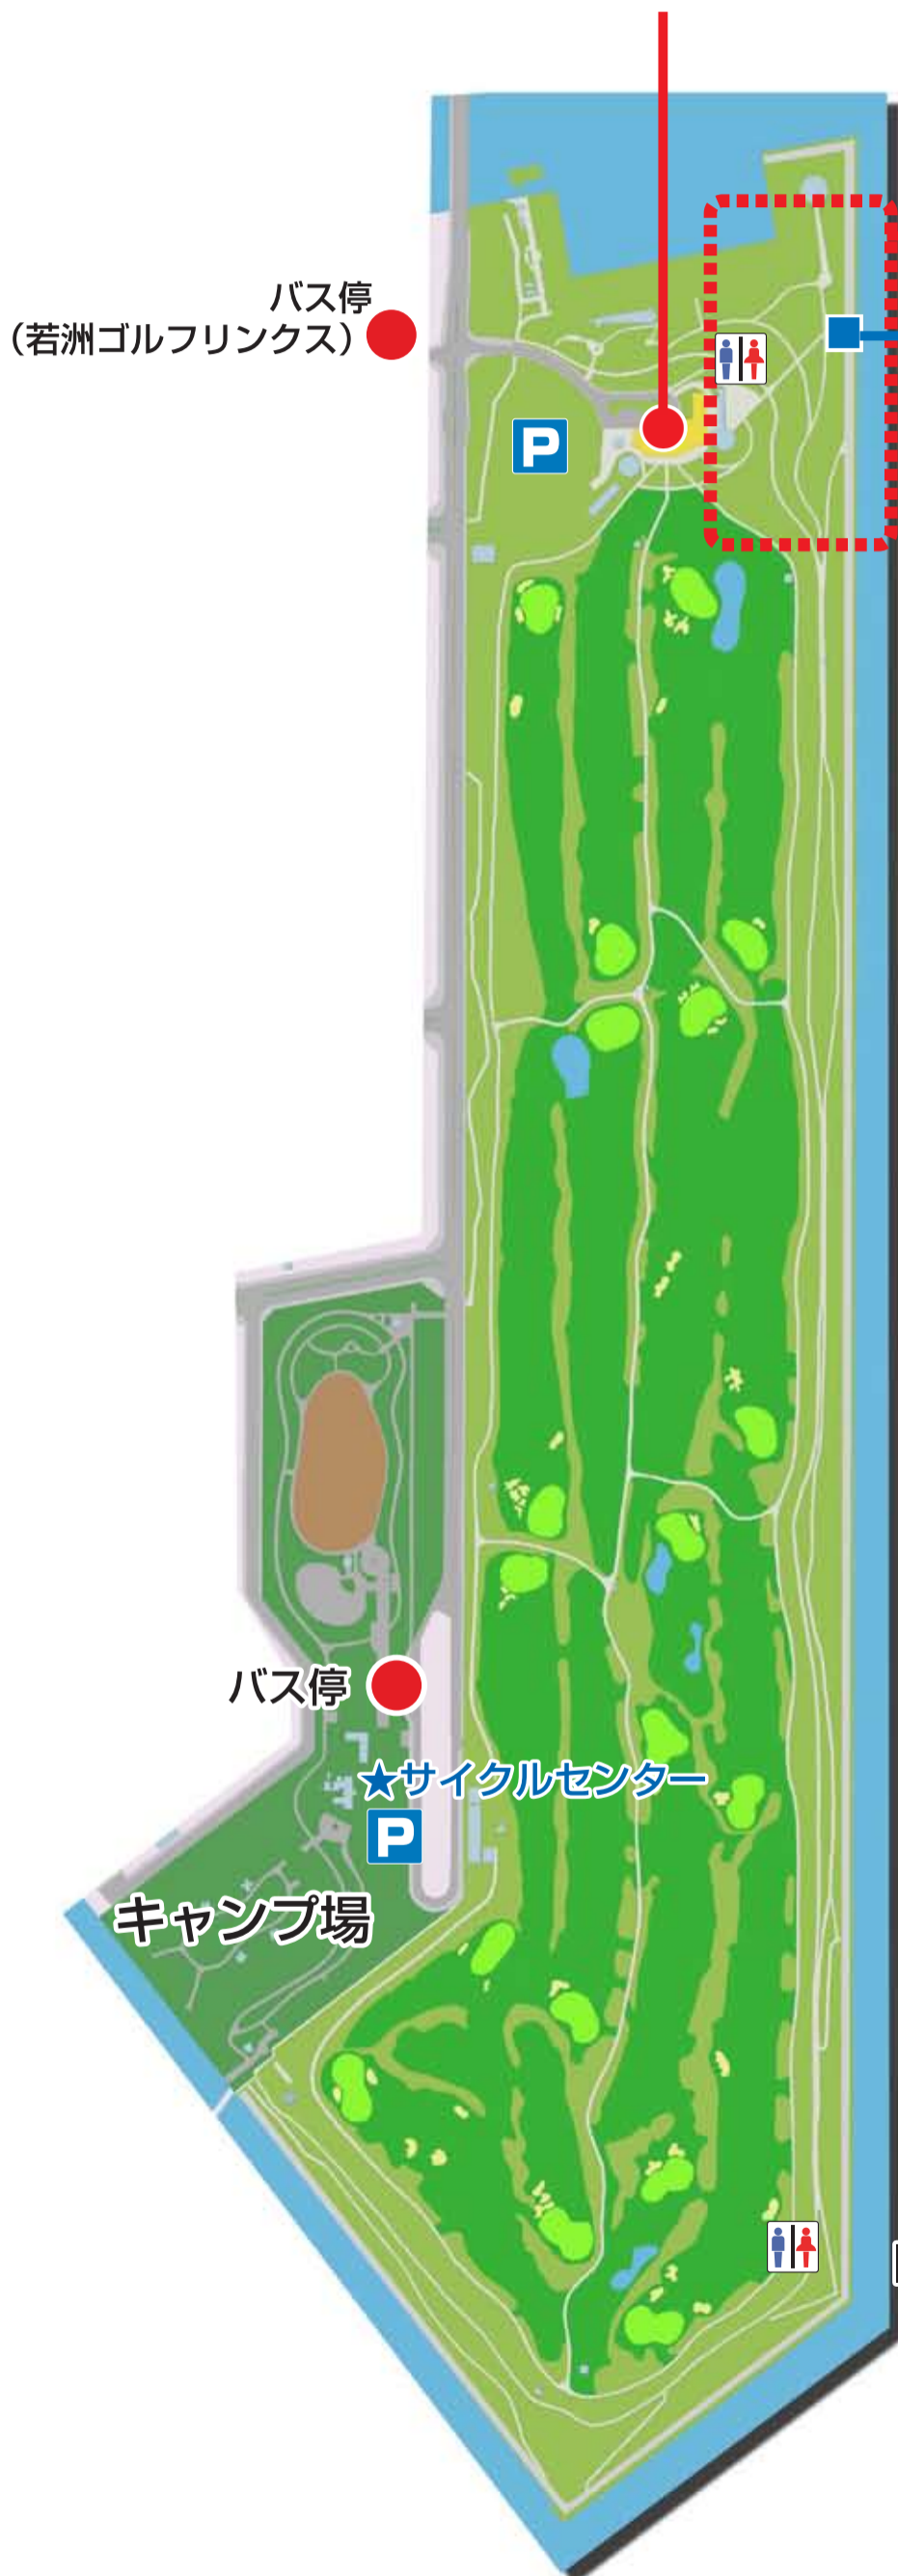

# 会場案内図

集まれ!ファミリーカメラマン  
受付 (若洲ゴルフリンクス内)

イベント会場

インフォメーションセンター

イベントの参加受付は  
インフォメーションセンターにて

- ・ちびっ子アーティスト
- ・あおぞらデザインフェス
- ・ヨット体験試乗
- ・ウォーキングスタンプラリー
- ・帆船ちぎり絵

- JR京葉線、東京メトロ有楽町線、臨海副都心線新木場駅下車。
- 都バス木11系統若洲キャンプ場行き若洲ゴルフリンクス前下車。
- お車でお越しの方は若洲ゴルフリンクスの駐車場がご利用になれます(1日500円)。
- 貸自転車をご利用になりたい方はバスなら「若洲キャンプ場前」下車。お車をご利用の方はキャンプ場駐車場をご利用ください。

壁面